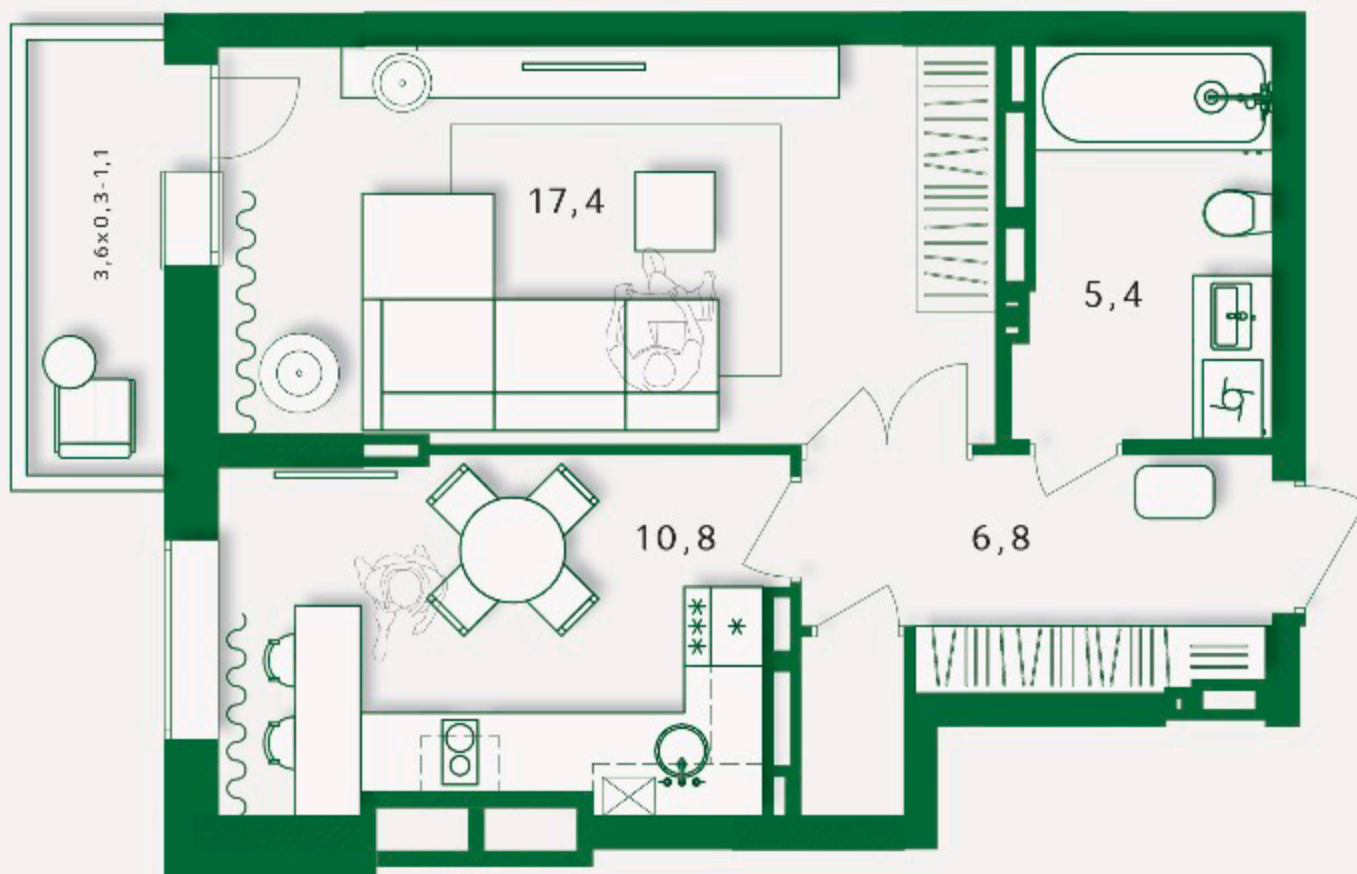

ЖК 'АВГУСТОВСКИЙ'

ТИП ПЛАНИРОВКИ

1-Б

СЕКЦИЯ 1

СЕКЦИЯ

ЭТАЖ

ул. Социалистическая

ПРИХОЖАЯ...	6,8
С.У.....	5,4
КУХНЯ.....	10,8
ГОСТИНАЯ....	17,4
	<hr/>
	40,4/41,5